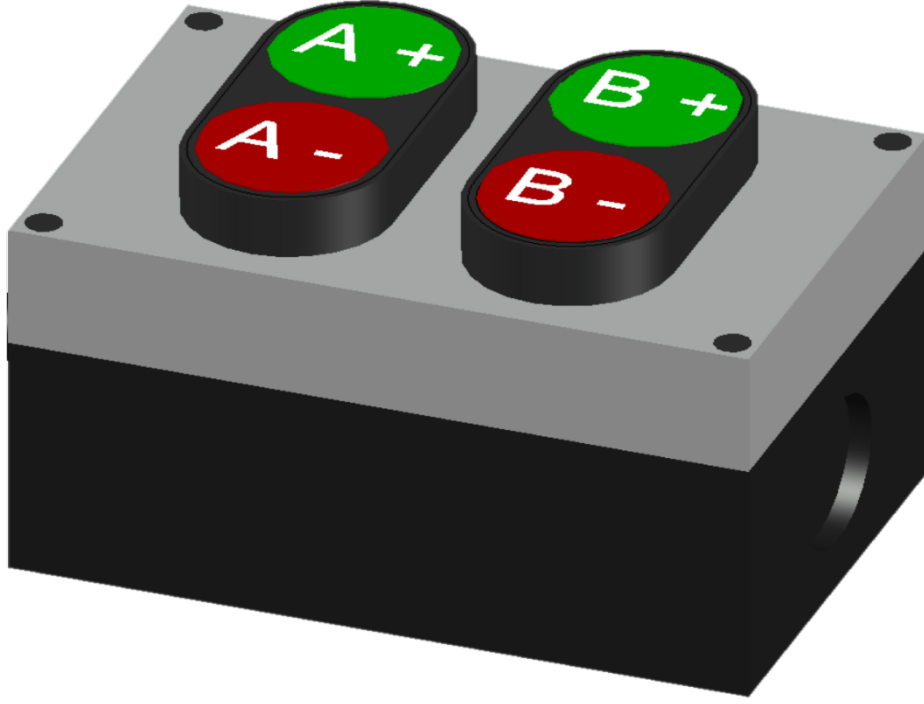

### GENERAL FEATURES

- It is used in the management of football matches.
- It is charged full between 1 to 1.5 hours.
- It can record the match with the game statistics.
- It can send animations of player and referee names to the scoreboard.
- It can send message to the scoreboard.
- It can send red card, yellow card and goal animations to the scoreboard.
- The game can be started at any time.
- It can work wired and wireless.

**TECHNICAL PARAMETERS / TEKNİK PARAMETRELER**

Height / Yükseklik	39 mm
Width / Genişlik	145 mm
Thickness / Kalınlık	85 mm
Weight / Ağırlık	0.35 kg
Average Power Consumption / Ortalama Güç Tüketimi	0.3 W
Maximum Power Consumption / Maksimum Güç Tüketimi	0.5 W
Operating Voltage / Çalışma Voltajı	8.4 V
Operating Temperature / Çalışma Sıcaklığı	(-40°C) – (+55°C)
Discharge Duration / Deşarj Süresi	4 day / 4 gün
Protection Class / Koruma Sınıfı	IP54
Type Of Material / Malzeme Cinsi	Al
Guarantee Duration / Garanti Süresi	2 years / yıl
Frame Color / Kasa Rengi	Mat Black / Mat Siyah

**GENERAL FEATURES**

- It is used at the management of football and astroturf matches.
- The game time can be adjusted.
- The time of day can be shown on the scoreboard.
- The charging status can be monitored instantly.
- It is charged full between 1 to 1.5 hours.
- RF channel setting is made.

**GENEL ÖZELLİKLER**

- Futbol ve halısaha karşılaşmalarının yönetilmesinde kullanılmaktadır.
- Oyun süresi ayarlanabilir.
- Skorbordda saat gösterilmesini sağlar.
- Şarj durumu anlık olarak takip edilebilir.
- 1-1.5 saatte tam şarj olur.
- RF kanal ayarı yapılabilir.